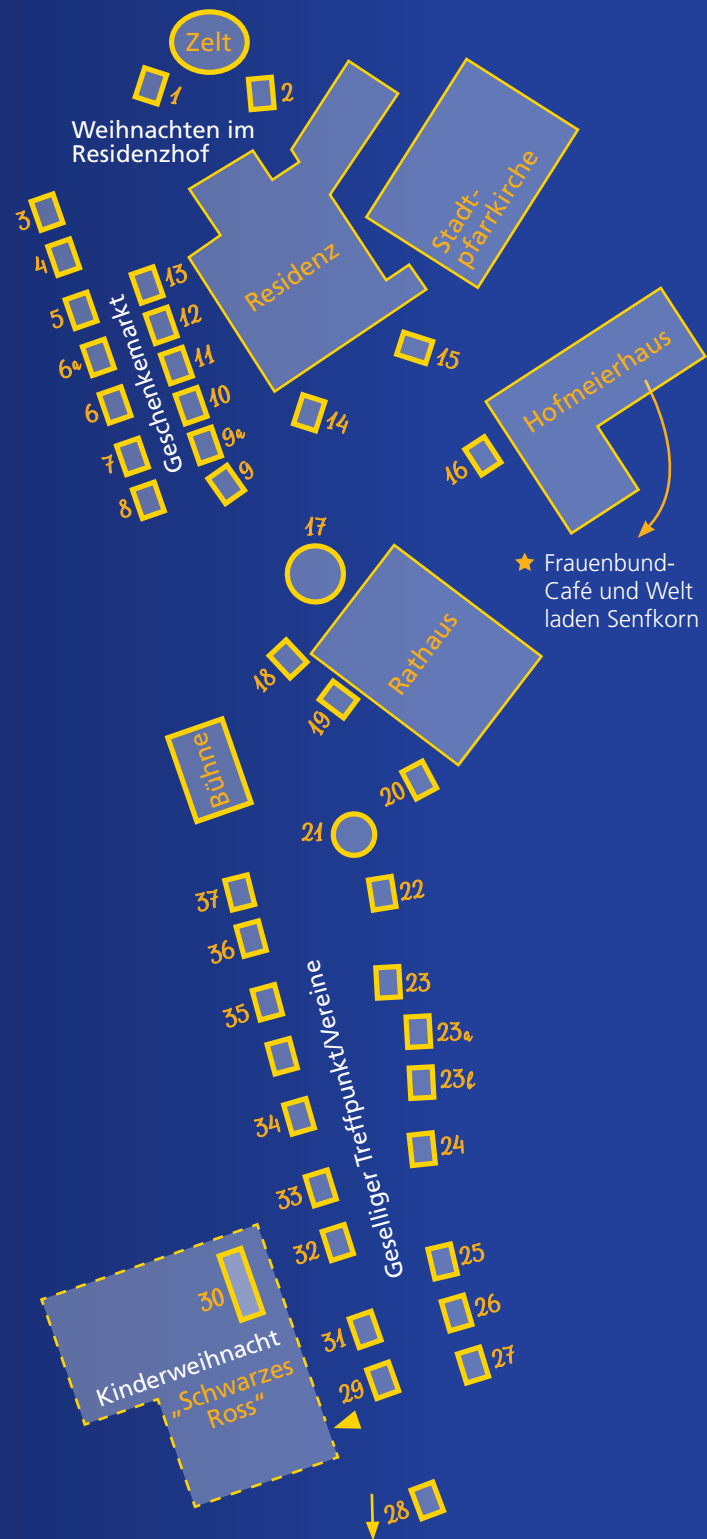

Hilpoltsteiner Weihnachtsmarkt

30.11. & 1.12.2024

www.hilpoltstein.de

STADT
HILPOLTSTEIN

In Kooperation mit:

pluspol
Gewerbeverein Hilpoltstein e.V.

ÜBERSICHT HÜTTEN UND STÄNDE

- 1 **Sternensemble pluspol Gewerbeverein e.V.**
Haaßer Hipperer & Kinderpunsch
- 2 **Sternenimbiss**
Bratwurst, Feuerwurst, Schnitzelsandwich, Pommes
- 3 **Parfüm & Kosmetik**
Chogan/Ringana
- 4 **Makramee:** Handgefertigter Silberschmuck, Schlüsselbänder, Wollsocken, Buchhüllen
- 5 **Handgestrickte Perlenstulpen**
nach traditionellen Vorlagen
- 6 **Holzhandwerk** Holz und Weihnachtsschmuck
- 7 **Buywool** Bekleidung und Accessoires aus Wolle
- 8 **Auhof Talentschmiede** Keramik und Kunsthandwerk für den Innen- und Außenbereich
- 9 **Beirat Kultur und Tourismus**
Flohmarkt Deko- und Weihnachtartikel
- 10 **Plotterherzle** personalisierte Filztaschen und Geschenkartikel
- 11 **Wichtelhäuser und Deko aus Holz**
- 12 **Hey Handmade** Handgefertigte Taschen und Accessoires
- 13 **CAVIC Handmade** Handgefertigter Schmuck, Taschen und Accessoires
- 13a **Coffeebike** Kaffeespezialitäten
- 14 **Weihnachtsschaufenster mit Sternenpost**
- 15 **Sternlas-Bar Faschingsverein Meckenhausen**
Weißer Glühwein, Kinderpunsch Schneewittchen, Rollbratenssemmel
- 16 **Freie Wähler Ortsverband Hilpoltstein**
Geräucherte Bratwürste, Glühbar
- 17 **Kinderkarussell**